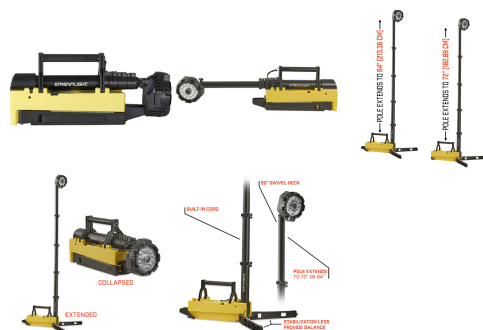

RECHARGEABLE PORTABLE SCENE LIGHT ET EXT

La série Portable Scene Light brille désormais plus fort avec 10 000 lumens. Le Portable Scene Light dispose d'une rallonge de 72" et le Portable Scene Light EXT dispose d'une rallonge de 84" . Rapidement déployés et faciles à ranger, ils ont une empreinte étroite qui vous permet d'emporter cette lumière presque partout, des endroits grands ouverts aux espaces restreints et confinés.

- Lumens élevés: 10 000
- Durée En Haut: 2,00 heures
- Durée Sur Bas: 12,00 heures
- Distance du faisceau: 616 mètres
- Max Candéla: 95 000
- Type de batterie: Plomb-acide
- Quantité de batterie: 2
- Longueur: 57,15 centimètres - 64,77 centimètres
- Poids: 11929,47 grammes
- Couleurs: Jaune