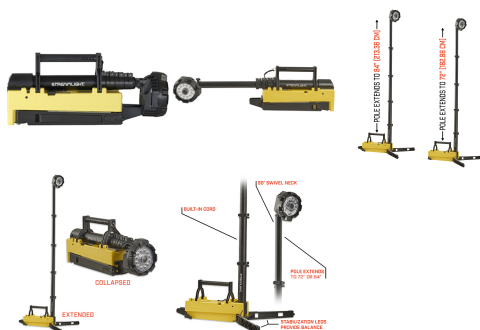

PORTABLE SCENE LIGHT & EXT RICARICABILE

La serie Portable Scene Light ora brilla ancora di più, con i suoi 10.000 lumen. Il modello Portable Scene Light è dotato di un'asta di prolunga da 72" , mentre il modello Portable Scene Light EXT è dotato di un'asta di prolunga da 84" . Si montano rapidamente e si ripongono facilmente, hanno un ingombro ridotto che consente di portare questa luce praticamente ovunque, dagli spazi aperti agli spazi angusti e confinati.

- Lumen alti: 10.000
- Tempo di esecuzione su Alto: 2,00 ore
- Tempo di esecuzione su Basso: 12,00 ore
- Distanza del raggio: 616 metri
- Massimo Candela: 95.000
- Tipo di batteria: Acido di piombo
- Quantità di batterie: 2
- Lunghezza: 57,15 cm - 64,77 cm
- Peso: 11929,47 g
- Colori: Giallo