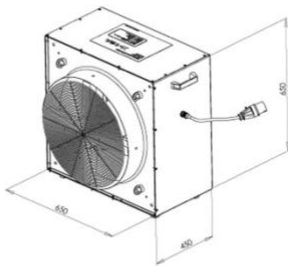

X-12A

3x4.5x2.2 H

C7100013

Cuscino da salto REXUE
JUMP 12A

LIFE JUMP X-12A – Dimensions

Ventilateur chambre supérieure 20'

Ventilateur chambre inférieure 20'

ROSENFIRE S.r.l.
Via G. Bormioli, 3 - I-25135 BRESCIA / ITALY
Ph. +39 030 2548566 - Fax +39 030 2548420
Web www.rosenfire.it - Mail info@rosenfire.it