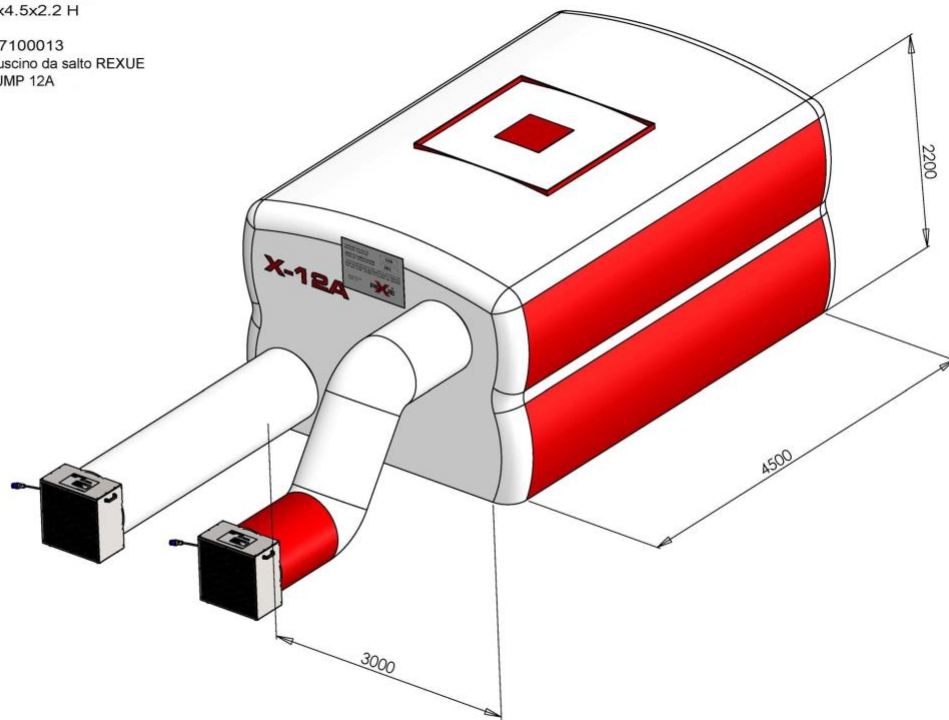

ROSENFIRE
YOUR NEXT EQUIPMENT

FICHE TECHNIQUE

COUSSIN DE SECOUR LIFE JUMP X-12A

X-12A

3x4.5x2.2 H

C7100013

Cuscino da salto REXUE
JUMP 12A

LIFE JUMP X-12A – Dimensions