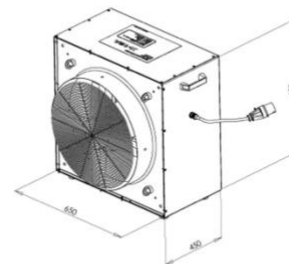

X-12A

3x4.5x2.2 H

C7100013

Cuscino da salto REXUE
JUMP 12A

LIFE JUMP X-12A – Dimensions

Ventilateur chambre supérieure 20'

Ventilateur chambre inférieure 20'

ROSENFIRE S.r.l.
Via G. Bormioli, 3 - I-25135 BRESCIA / ITALY
Ph. +39 030 2548566 - Fax +39 030 2548420
Web www.rosenfire.it - Mail info@rosenfire.it