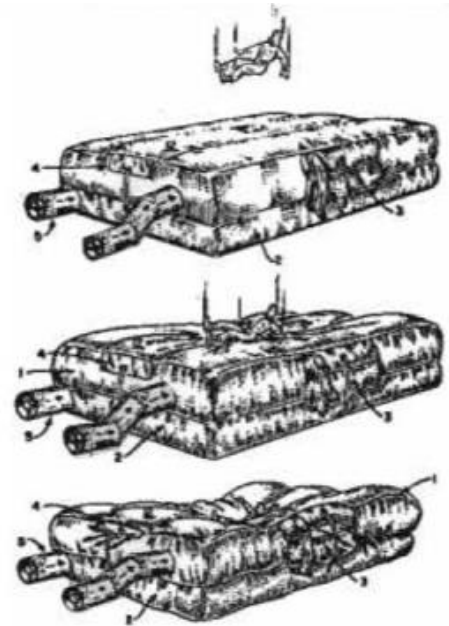

SPECIFICATIONS LIFE JUMP X-12A

Max hauteur de saute : 12 mètres (40 pieds)
Dimensions gonfle : 3 x 4,5 x 2,2 mt.
Surface utile : 13,5 m²
Temps de préparation de l'arrivée : 5 minutes
Temps de gonflage (premier) : 60 seconds
Temps de regonflage : 30 seconds
Ventilateur chambre supérieure : 12A - 20" / 4P / 230 V-50Hz
Ventilateur chambre inférieure : 12A - 20" / 4P / 230 V-50Hz

Dimensions de transport :

N.1 palet 80 x 120 x 100 cm.

N.1 palet 80 x 120 x 80 cm.

Poids de transport (Total): 180 kg

NORMES

Les tissus sont certifiés pour :

- Résistance à la déchirure : norme EN ISO 1421/1 – DIN 53354
- Résistance aux coupures : norme DIN 53363:2003
- Résistance à la température : norme EN 1876/2:1998
- Résistance au feu : norme CLASSE M2
- Résistance à la lumière : norme ISO 105 B02:1998 (pour une meilleure durabilité dans le temps)