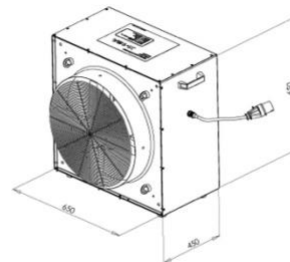

### X-21A

4.5x6x2.7 H

C7100009

Cuscino da salto REXUE

JUMP 21A

LIFE JUMP X-21A – Dimensions

Upper chamber fan 20'

Lower chamber fan 20'