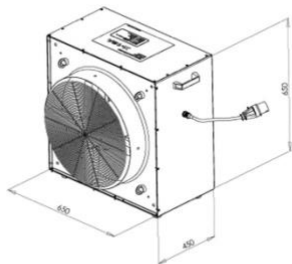

### X-21A

4.5x6x2.7 H

C7100009

Cuscino da salto REXUE

JUMP 21A

LIFE JUMP X-21A – Dimensions

Upper chamber fan 20'

Lower chamber fan 20'