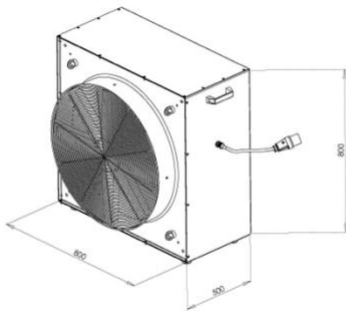

## RESCUE CUSHION LIFE JUMP X-30A

**X-30A**

6x7.5x2.9 H

C7100011

Cuscino da salto REXUE JUMP 30A

LIFE JUMP X-30A – Dimensions

Upper chamber fan 24'

Lower chamber fan 20'