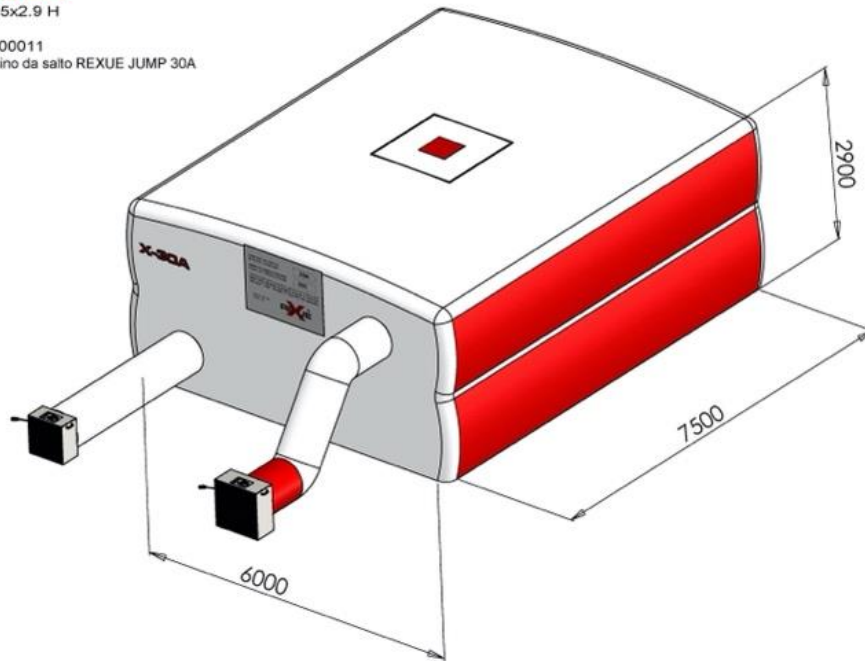

## RESCUE CUSHION LIFE JUMP X-30A

**X-30A**

6x7.5x2.9 H

C7100011

Cuscino da salto REXUE JUMP 30A

LIFE JUMP X-30A – Dimensions

Upper chamber fan 24'

Lower chamber fan 20'