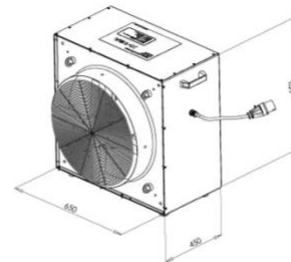

## RESCUE CUSHION LIFE JUMP X-30A

**X-30A**

6x7.5x2.9 H

C7100011

Cuscino da salto REXUE JUMP 30A

LIFE JUMP X-30A – Dimensions

Upper chamber fan 24'

Lower chamber fan 20'