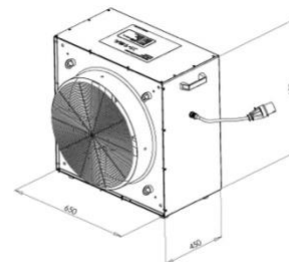

X-30A

6x7.5x2.9 H

C7100011

Cuscino da salto REXUE JUMP 30A

LIFE JUMP X-30A – Dimensions

Ventilateur chambre supérieure 24'

Ventilateur chambre inférieure 20'