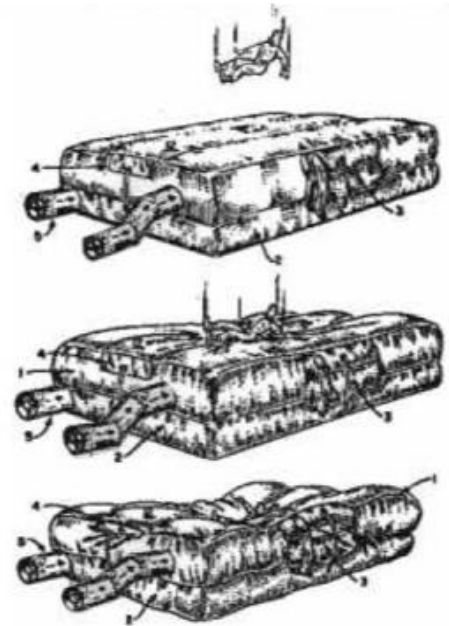

SPECIFICATIONS LIFE JUMP X-30A

Max hauteur de saute : 30 mètres (100 pieds)
Dimensions gonfle : 6 x 7,5 x 2,9 mt.
Surface utile : 45 m²
Temps de préparation de l'arrivée : 5 minutes
Temps de gonflage (premier) : 60 seconds
Temps de regonflage : 30 seconds
Ventilateur chambre supérieure : 30A - 24" / 8P / 230 V-50Hz
Ventilateur chambre inférieure : 30A - 20" / 8P / 230 V-50Hz

Dimensions de transport :

N.1 palet 150 x 140 x 100 cm.

N.1 palet 80 x 120 x 80 cm.

Poids de transport (Total): 360 kg

NORMES

Les tissus sont certifiés pour :

- Résistance à la déchirure : norme EN ISO 1421/1 – DIN 53354
- Résistance aux coupures : norme DIN 53363:2003
- Résistance à la température : norme EN 1876/2:1998
- Résistance au feu : norme CLASSE M2
- Résistance à la lumière : norme ISO 105 B02:1998 (pour une meilleure durabilité dans le temps)