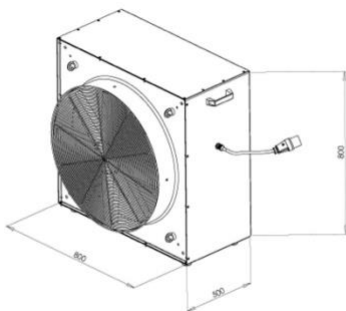

X-30A

6x7.5x2.9 H

C7100011

Cuscino da salto REXUE JUMP 30A

LIFE JUMP X-30A – Dimensions

Ventilateur chambre supérieure 24'

Ventilateur chambre inférieure 20'