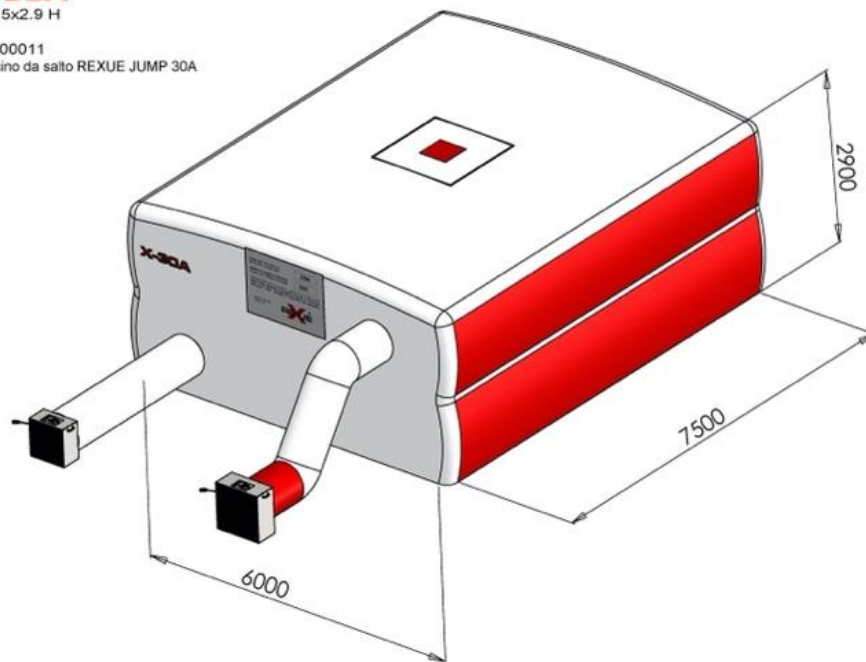

SPECIFICATIONS LIFE JUMP X-30A

Max hauteur de saute : 30 mètres (100 pieds)
Dimensions gonfle : 6 x 7,5 x 2,9 mt.
Surface utile : 45 m²
Temps de préparation de l'arrivée : 5 minutes
Temps de gonflage (premier) : 60 seconds
Temps de regonflage : 30 seconds
Ventilateur chambre supérieure : 30A - 24" / 8P / 230 V-50Hz
Ventilateur chambre inférieure : 30A - 20" / 8P / 230 V-50Hz

X-30A

6x7.5x2.9 H

C7100011

Cuscino da salto REXUE JUMP 30A

LIFE JUMP X-30A – Dimensions

Ventilateur chambre supérieure 24'

Ventilateur chambre inférieure 20'